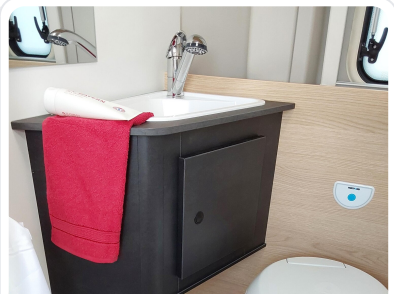

BILDIMPRESSSIONEN