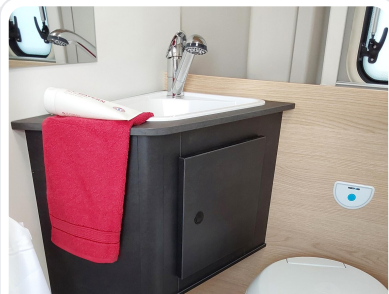

BILDIMPRESSSIONEN