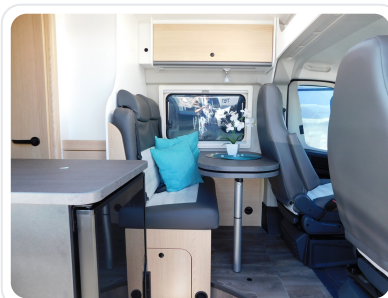

BILDIMPRESSSIONEN