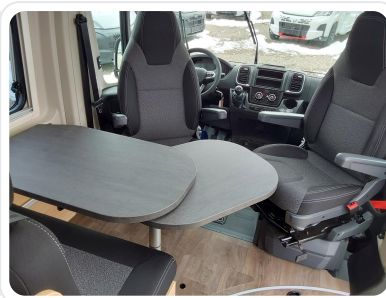

BILDIMPRESSSIONEN