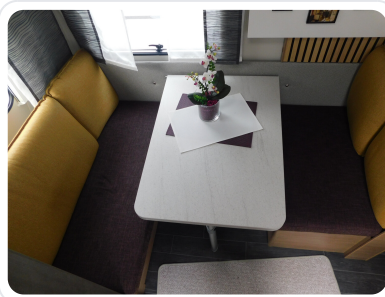

LÄNGE

6,05 m

PREIS (INKL. 19% MWST.)

€ 26.524

AUSSTATTUNGS-HIGHLIGHTS

- Licht-Paket - TABBERT (Beleuchtete Einstiegsstufe, Vorzeltleuchte mit Bewegungsmelder, Stimmungsvolle Ambientebeleuchtung SENARA)
- Auflastung auf 1.500 kg
- Premium Interieur-Paket (Deko-Paket Schlafen "SENARA": 4 Kissen und 2 Decken im Schlafbereich, TABBERT Komfort Schlafsystem mit flexiblen Tellerrost und WaterGEL-Matratze, Insektenschutztür, Füllstandsanzeige für Frischwassertank)
- Aufklappbare Arbeitsplattenverlängerung an der Küche
- Luxus-Bettenbau mit zweitem Ausgleichspolster (bei Salonsitzgruppe oder Dinette)
- Wohnwelt Sunset Sky

BILDIMPRESSIIONEN