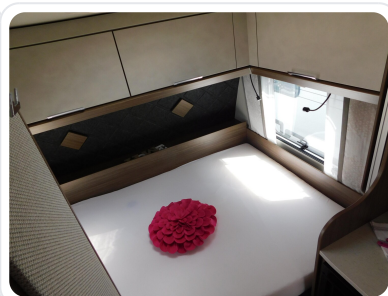

LÄNGE

6,49 m

PREIS (INKL. 19% MWST.)

€ 27.900

AUSSTATTUNGS-HIGHLIGHTS

- Serviceklappe 100 x 40,5 cm, Bug links
- Insektenschutztür
- Auflastung auf 1.500 kg*** (1.500 kg-Fahrwerk)
- Markise 265 x 200 cm - Aufdachmontage, weiß
- Luxus-Bettenbau mit Ausgleichspolster (bei Salonsitzgruppe oder Dinette)
- Polsterauswahl: SILKY LEAF

BILDIMPRESSIIONEN