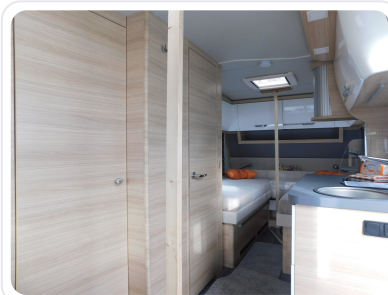

BILDIMPRESSSIONEN