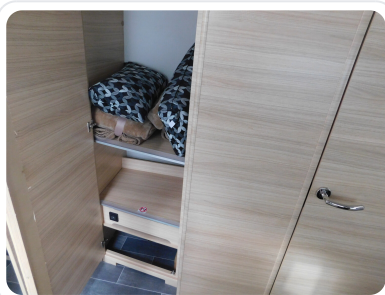

BILDIMPRESSSIONEN