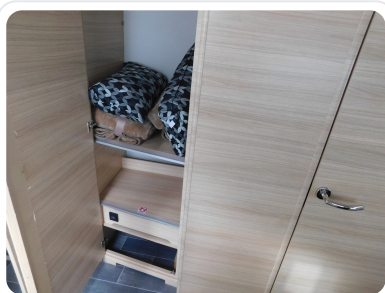

BILDIMPRESSSIONEN