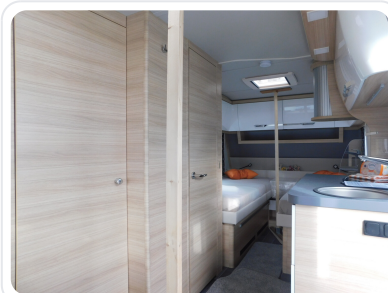

BILDIMPRESSSIONEN