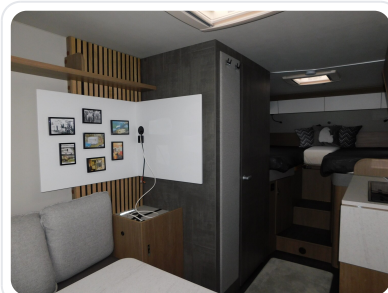

LÄNGE

6,97 m

PREIS (INKL. 19% MWST.)

€ 23.500

AUSSTATTUNGS-HIGHLIGHTS

- Licht-Paket - TABBERT (Beleuchtete Einstiegsstufe, Vorzeltleuchte mit Bewegungsmelder, Stimmungsvolle Ambientebeleuchtung SENARA)
- Premium Interieur-Paket II (Deko-Paket Schlafen "PANTIGA": 4 Kissen und 2 Decken im Schlafbereich, EvoPore HRC Matratze inkl. WaterGEL-Auflage, nur Festbetten, Insektenschutztür, Füllstandsanzeige für Frischwassertank)
- Auflastung auf 1.800 kg
- Aufklappbare Arbeitsplattenverlängerung an der Küche
- Bettenweiterung zur Liegewiese
- Luxus-Bettenbau mit zweitem Ausgleichspolster (bei Salonsitzgruppe oder Dinette)
- Wohnwelt Silky Leaf
- ./.. Nachlass Hagelschaden Bug - ? 1.000,-

BILDIMPRESSIIONEN