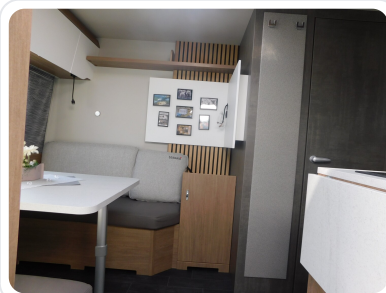

BILDIMPRESSSIONEN