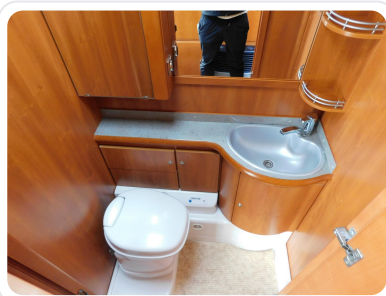

LÄNGE

7,64 m

AUSSTATTUNGS-HIGHLIGHTS

- Rollrost + Matratze zwischen Einzelbetten
- Frischwassertankanzeige
- Thule Dachmarkise
- Truma Mover SE
- Alufelgen
- ATC Trailer Control
- leichter Hagelschaden
- TV + Halter
- SAT-Anlage

BILDIMPRESSIIONEN