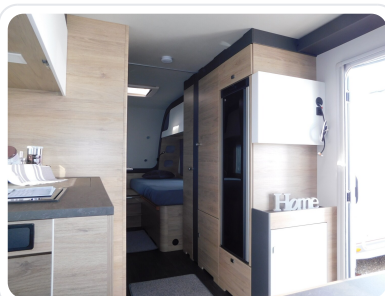

BILDIMPRESSSIONEN