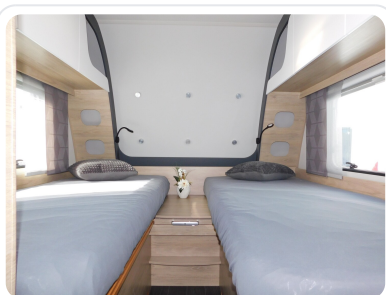

BILDIMPRESSSIONEN