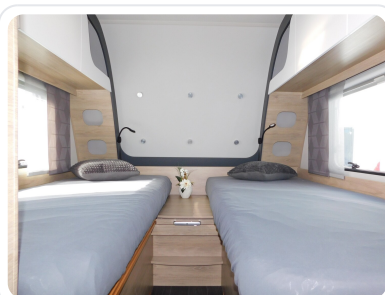

BILDIMPRESSSIONEN