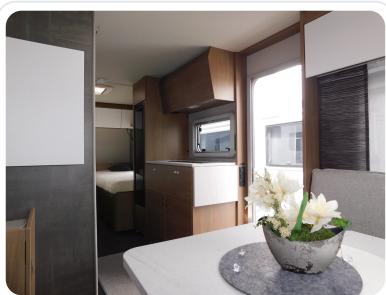

BILDIMPRESSSIONEN