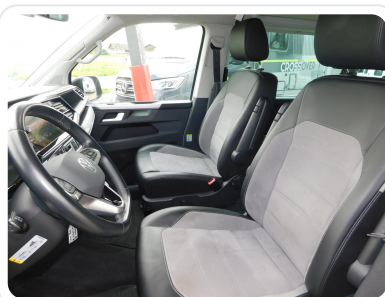

BILDIMPRESSIIONEN