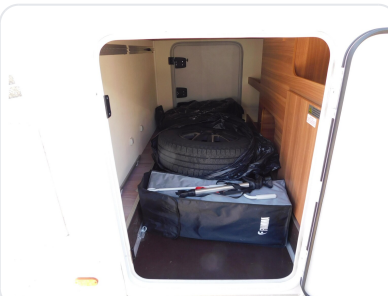

BILDIMPRESSIIONEN